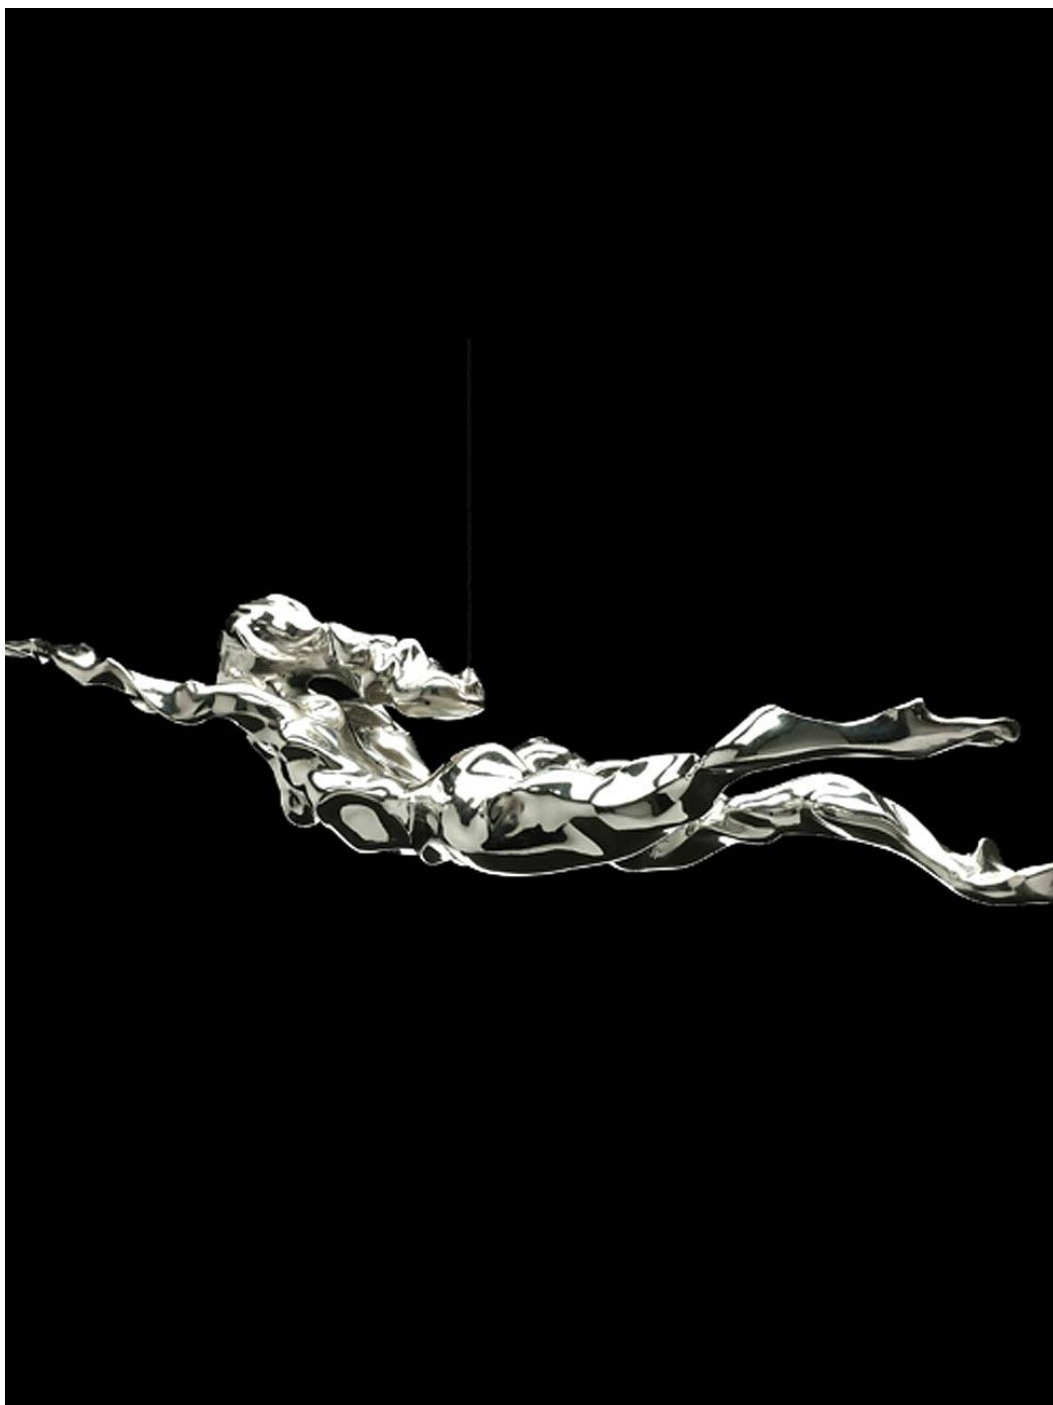

liquid art system

[www.liquidartssystem.com](http://www.liquidartssystem.com)

**Sott'acqua IV** by Matteo Pugliese

Aluminum

Dimensions: Width 101 cm - Height 19 cm

[www.liquidartssystem.com/en/a/matteo-pugliese](http://www.liquidartssystem.com/en/a/matteo-pugliese)